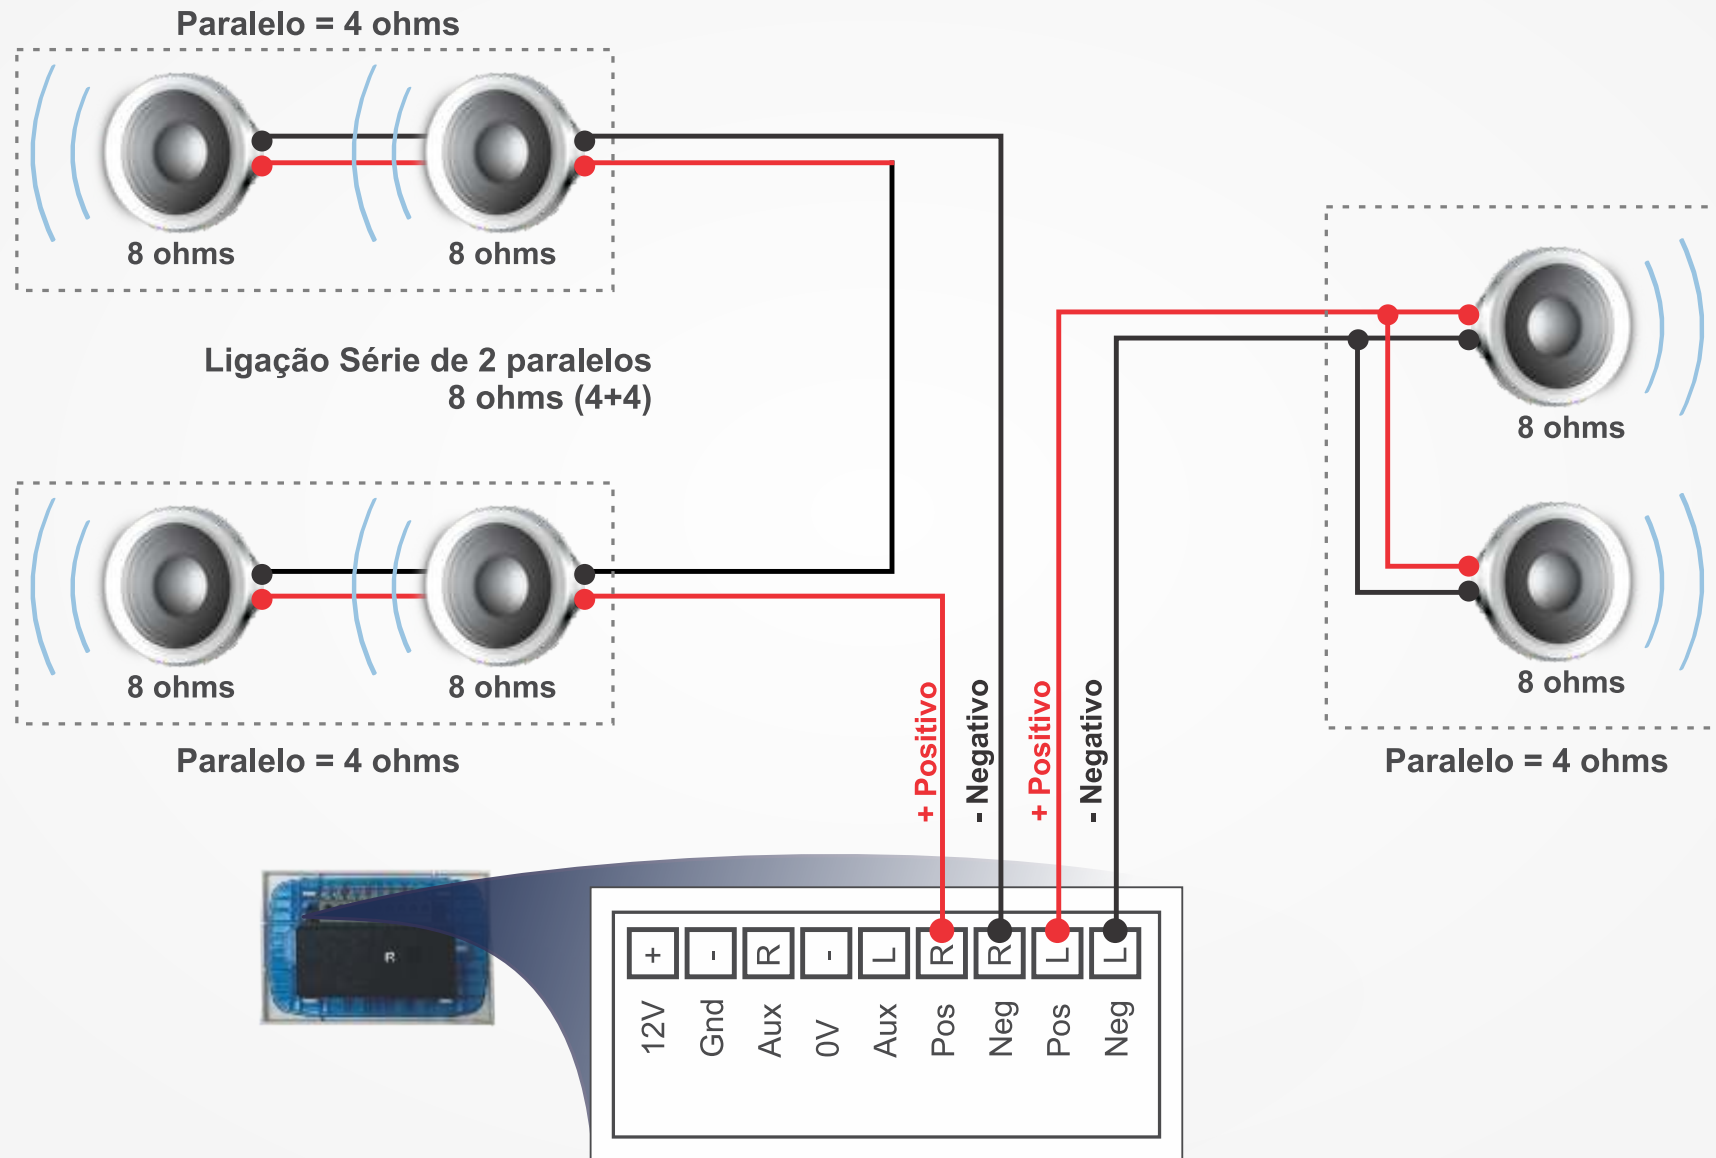

# MATRIX **Wall** **Player**

**ESQUEMAS DE LIGAÇÃO PARA CAIXAS E SOM**

## Ligando 2 caixas de som (Caixa com 8 Ohms de impedância)

# Ligando 4 caixas de som (Caixa com 8 Ohms de impedância)

Traseira do Wall Player

# Ligando 6 caixas de som (Caixa com 8 Ohms de impedância)

Traseira do Wall Player