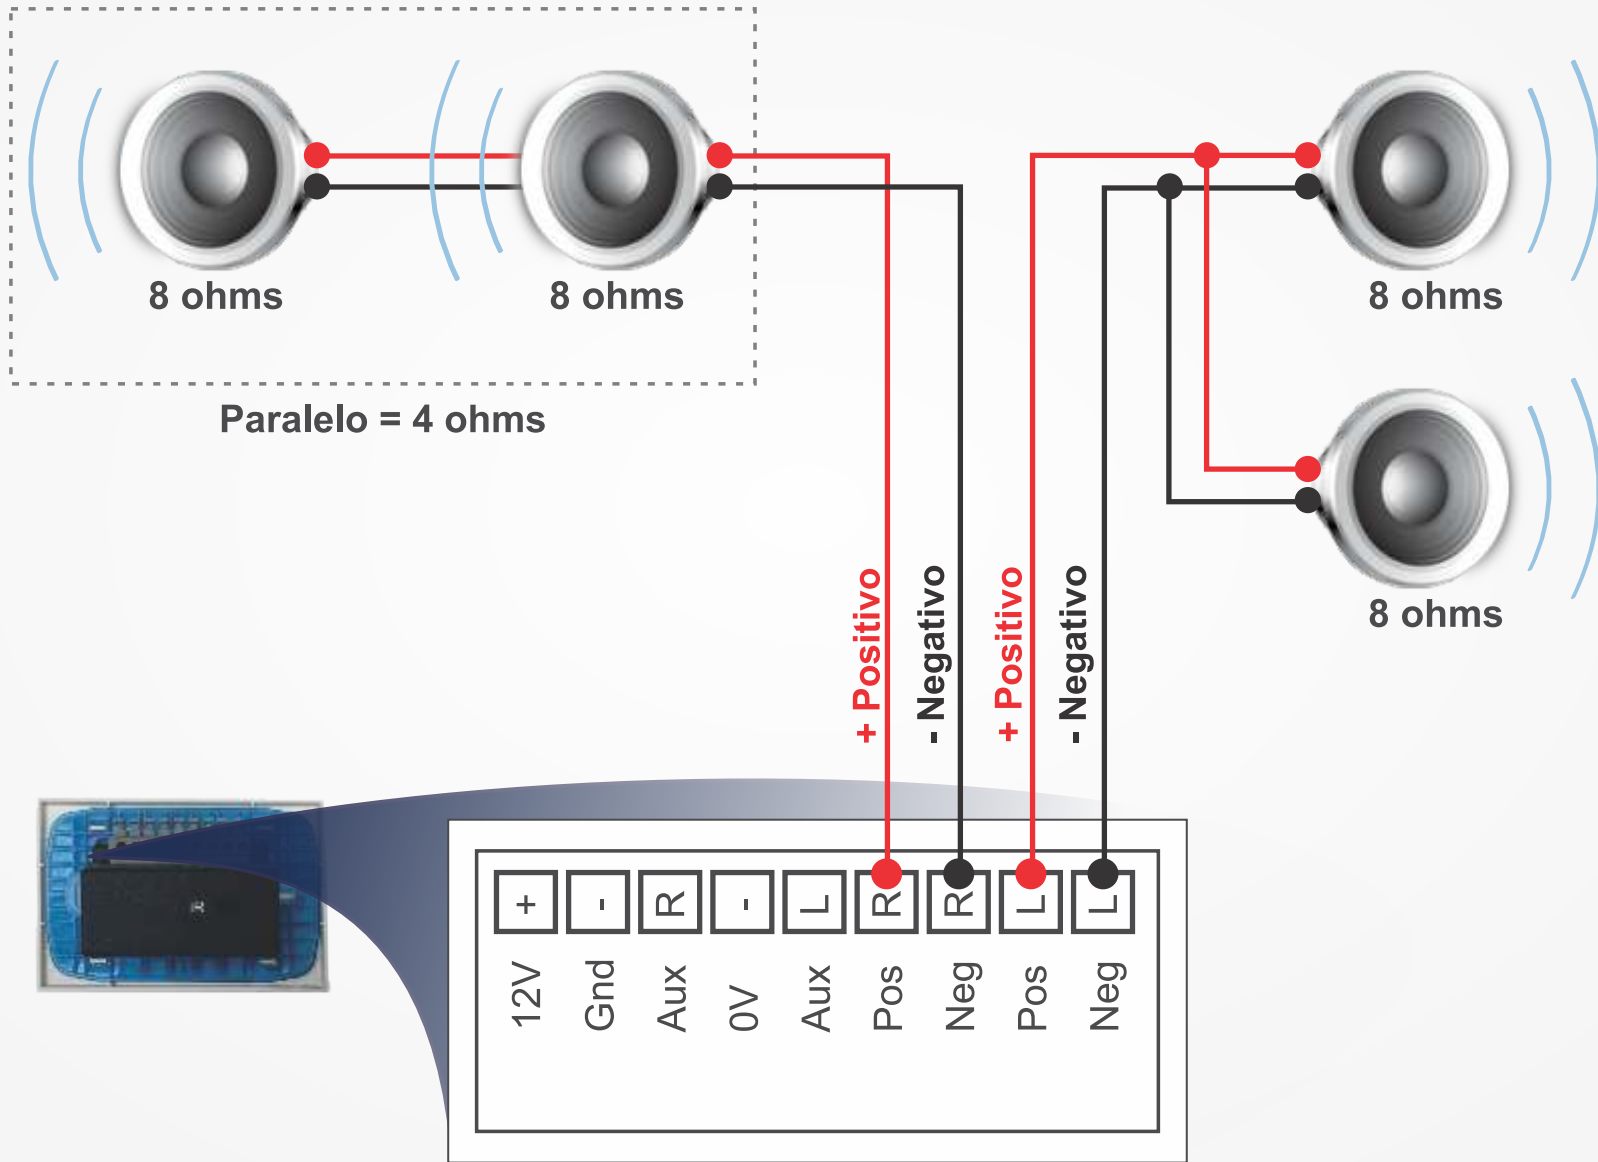

# MATRIX **Wall** **Player**

**ESQUEMAS DE LIGAÇÃO PARA CAIXAS E SOM**

## Ligando 2 caixas de som (Caixa com 8 Ohms de impedância)

# Ligando 4 caixas de som (Caixa com 8 Ohms de impedância)

Traseira do Wall Player

# Ligando 6 caixas de som (Caixa com 8 Ohms de impedância)

Traseira do Wall Player