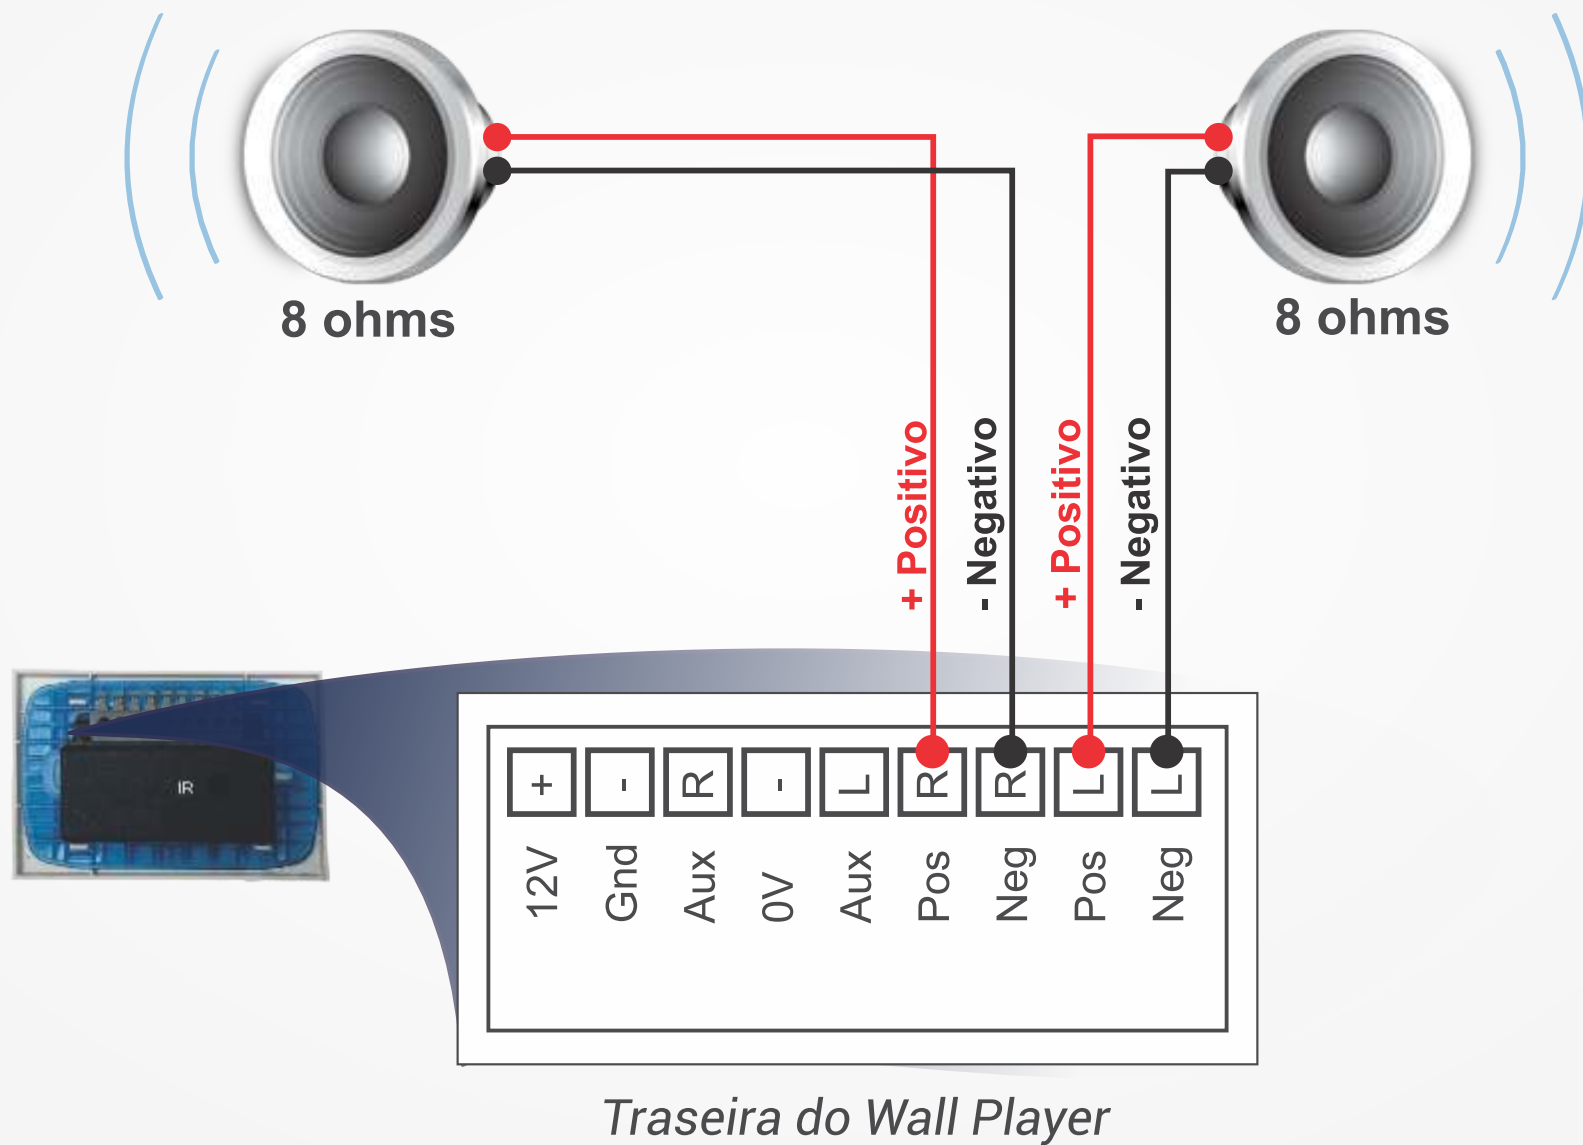

# MATRIX **Wall** **Player**

**ESQUEMAS DE LIGAÇÃO PARA CAIXAS E SOM**

## Ligando 2 caixas de som (Caixa com 8 Ohms de impedância)

# Ligando 4 caixas de som (Caixa com 8 Ohms de impedância)

Traseira do Wall Player

# Ligando 6 caixas de som (Caixa com 8 Ohms de impedância)

Traseira do Wall Player