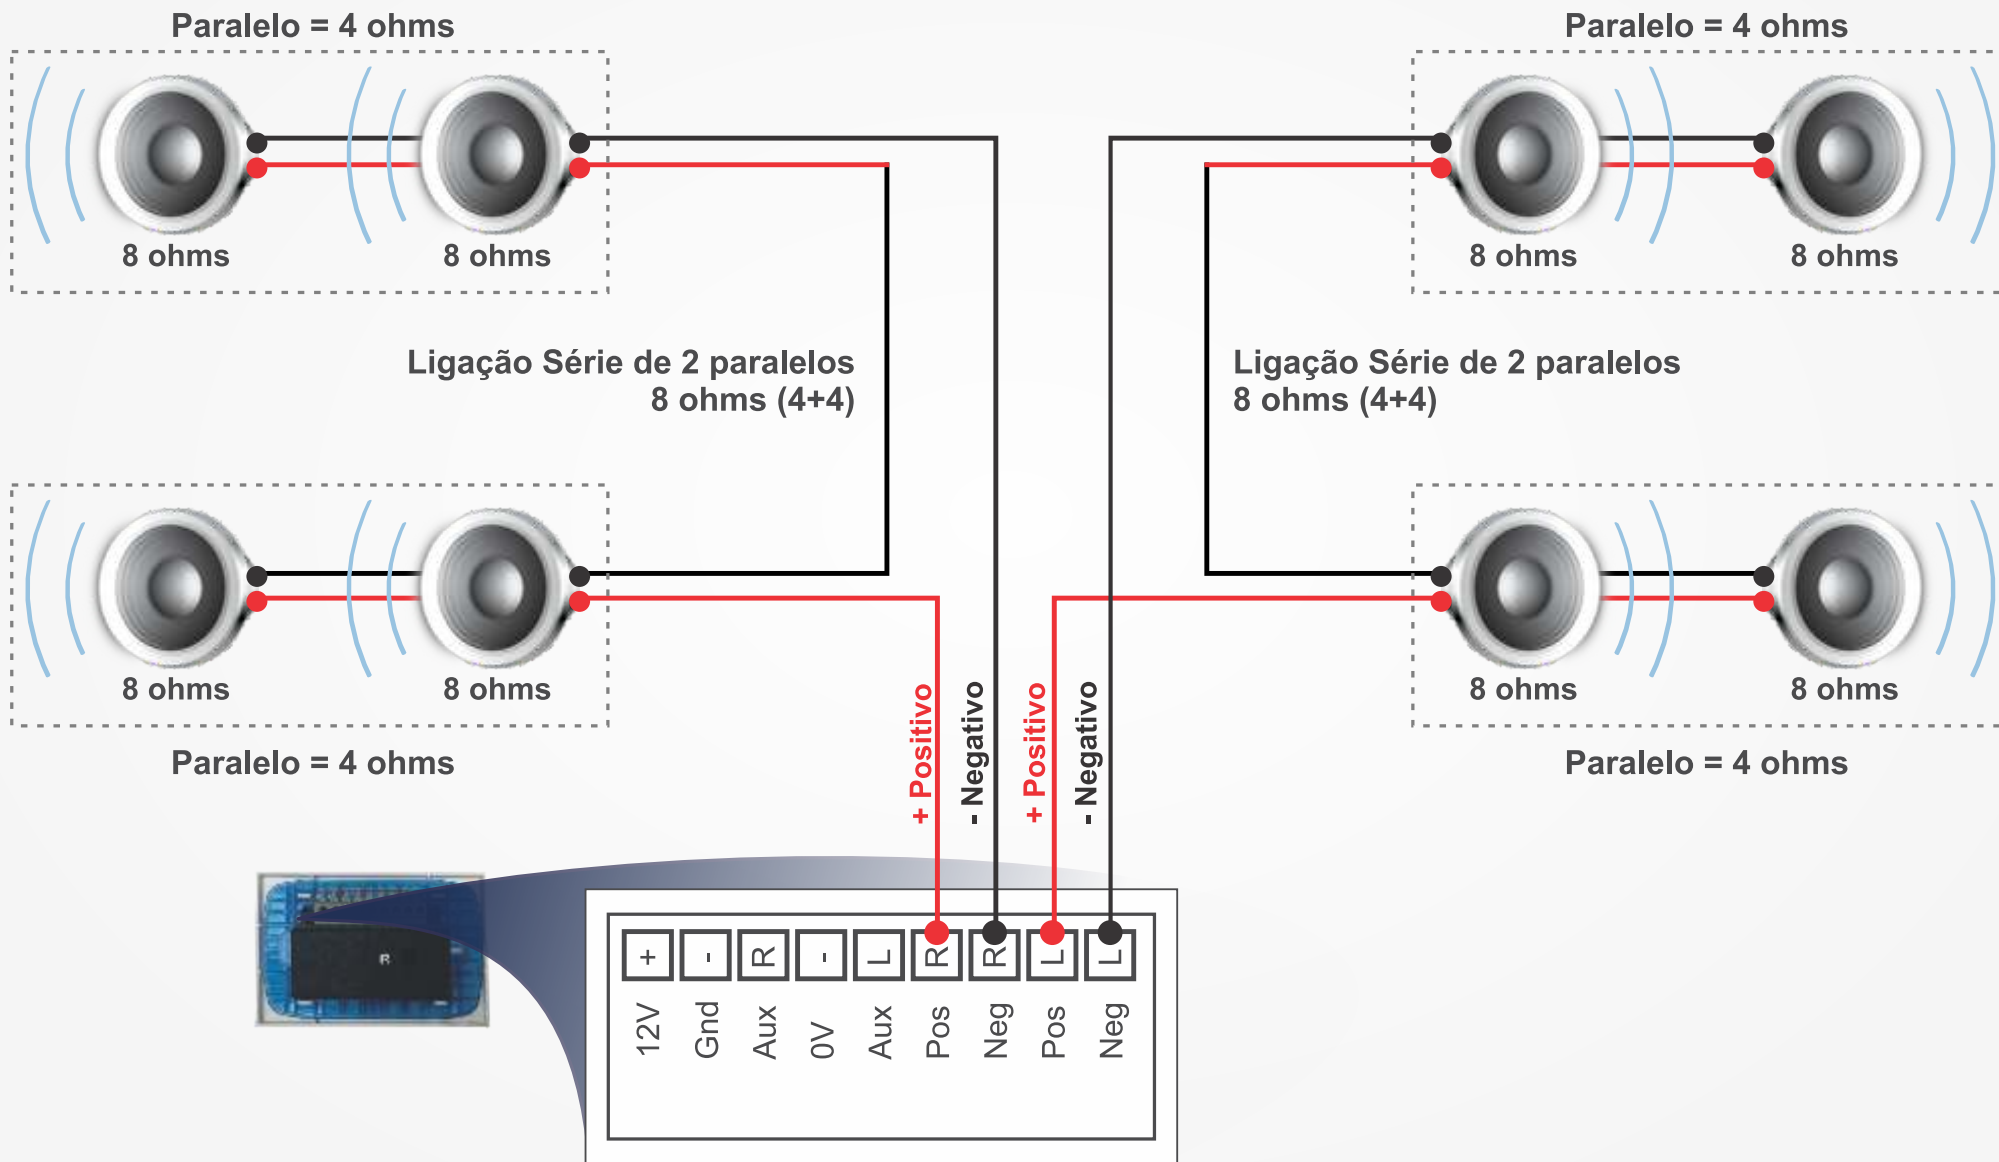

## Ligando 2 caixas de som (Caixa com 8 Ohms de impedância)

# Ligando 4 caixas de som (Caixa com 8 Ohms de impedância)

Traseira do Wall Player

# Ligando 6 caixas de som (Caixa com 8 Ohms de impedância)

Traseira do Wall Player

# Ligando 8 caixas de som (Caixa com 8 Ohms de impedância)

Traseira do Wall Player

**MATRIX**  
— CONTROL —

[www.matrixcontrol.com.br](http://www.matrixcontrol.com.br)

 matrix\_control

 sistemamatrixcontrol