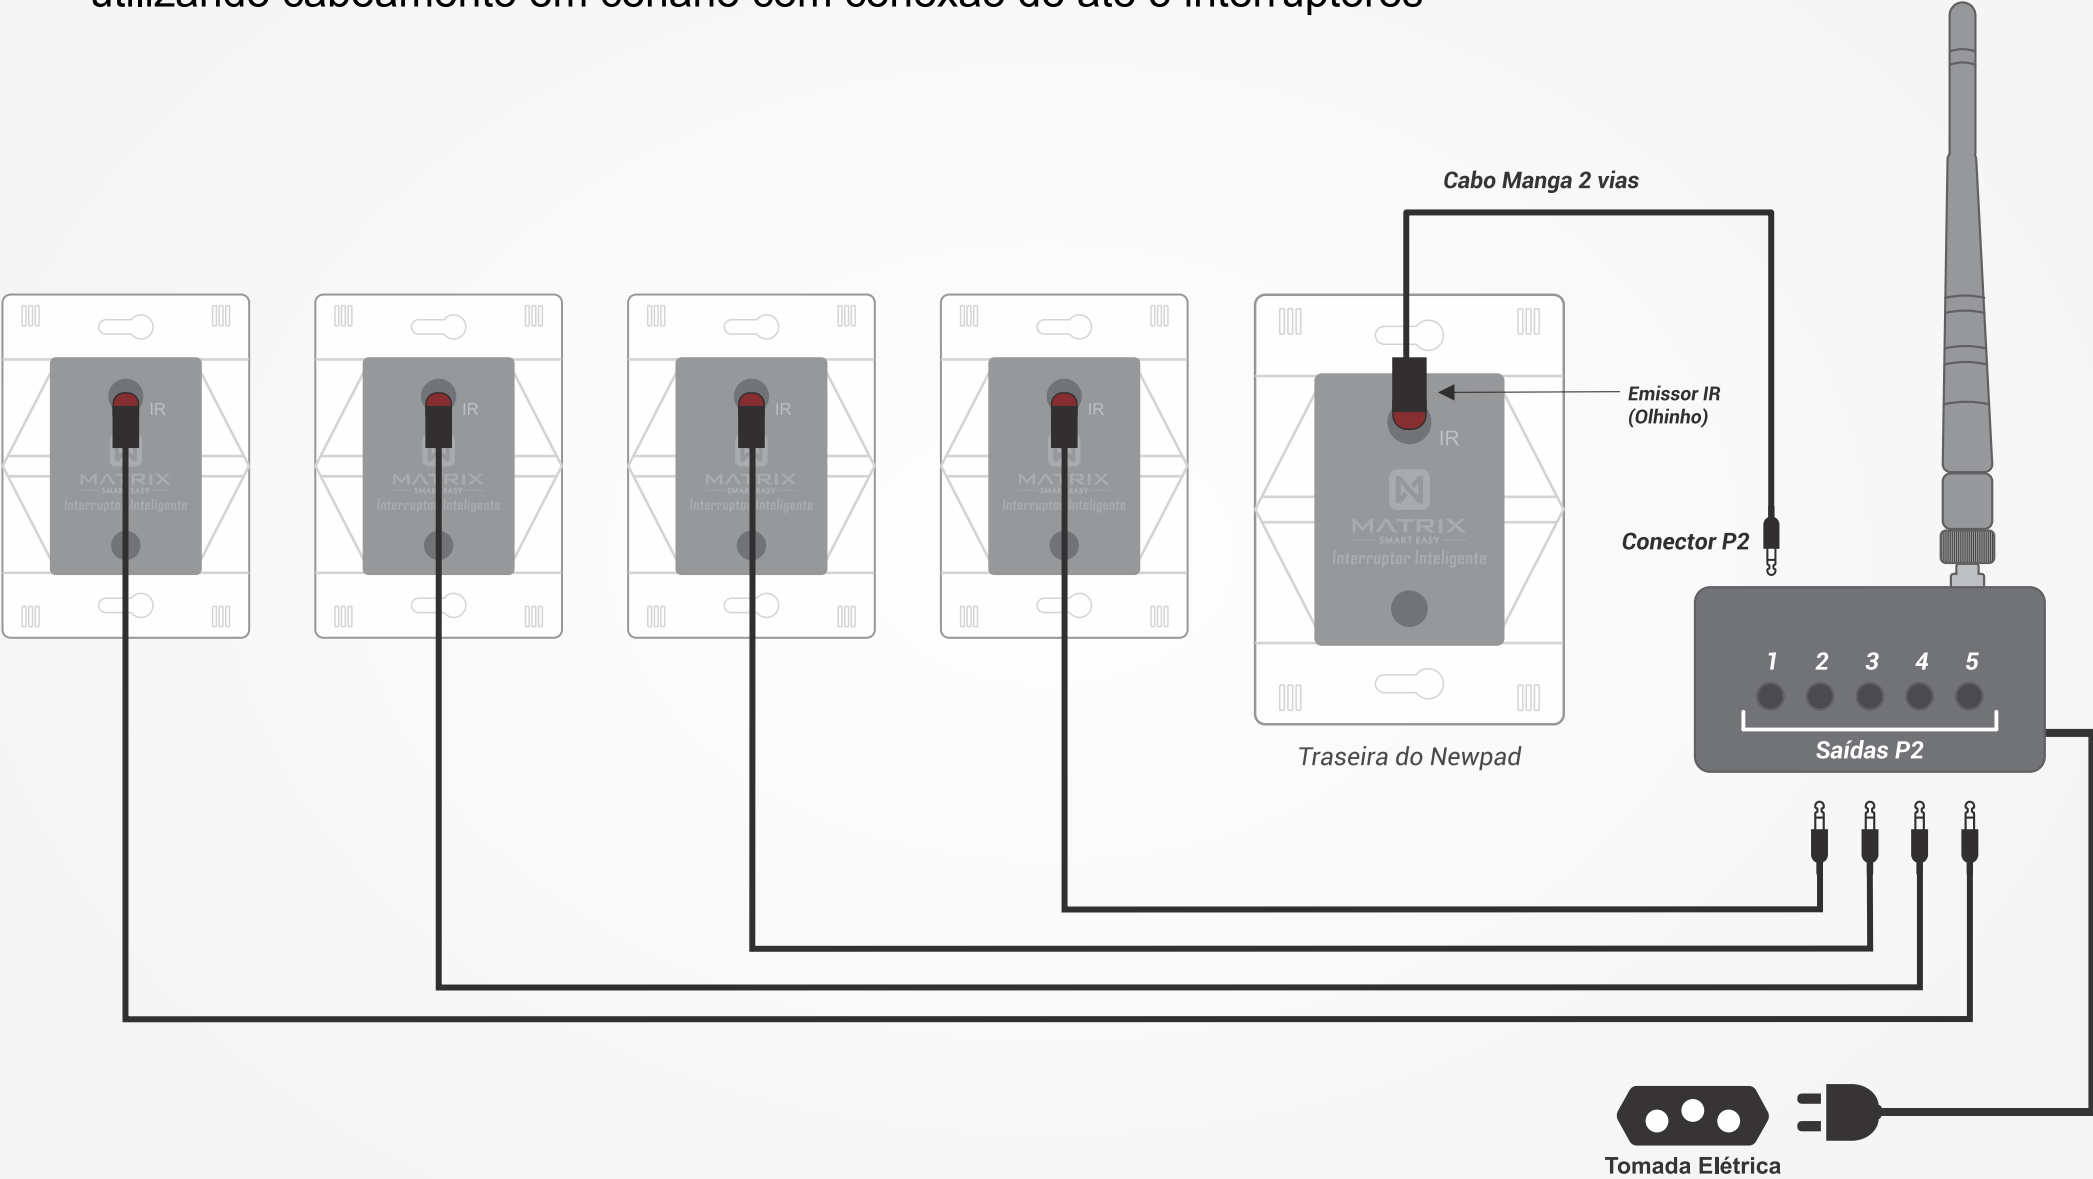

Wifi·IR_{CONNECT}

INTEGRAÇÃO COM NEWPAD

Conexão do Wifi-IR Connect aos Newpads

utilizando cabeamento em cenário com conexão de até 5 interruptores

MATRIX
— CONTROL —

www.matrixcontrol.com.br

 matrix_control

 sistemamatrixcontrol

 matrixcontrol